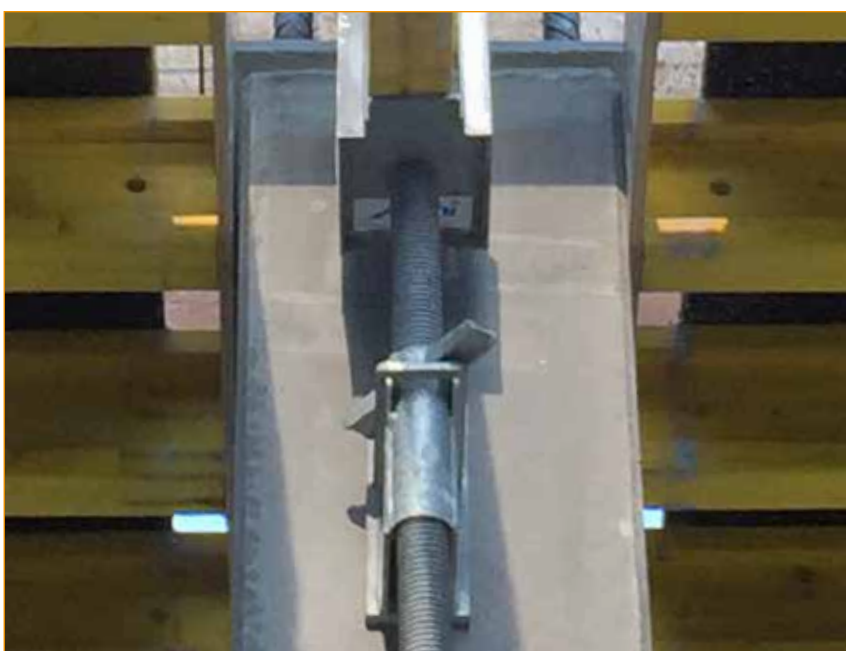

Sabot de Coffrage

COFFRAGE

PERFORMANCE | SIMPLICITÉ | QUALITÉ | ADAPTABILITÉ

L'INDISPENSABLE
SUPPORT DE CHARGE

Sabot de Coffrage

Le sabot de coffrage Alphi permet **une reprise de charge de 20 kN**. Il peut être fixé simplement, **sur un voile, un poteau ou une poutre**, à l'aide d'une vis à béton. Il s'utilise avec une fourche réglable de diamètre 48 mm.

Sabot de coffrage

MODE OPÉRATOIRE

UTILISATION SUR VOILE OU POTEAU

- Fixation avec une vis à béton de type Hilti HUS3-H14 $h_{nom} = 115$ mm ou équivalence en termes de caractéristiques de résistance.
- Attention : vis ré-utilisable lorsque la charge est comprise entre 0 et 12 kN, vis à usage unique entre 12 et 20 kN.

→ Le sabot de coffrage est mis en œuvre avec une fourche réglable de tour double entrée.

UTILISATION SUR POUTRE

- Fixation identique à celle indiquée ci-dessus.
- La poutre doit présenter une retombée minimale de 60 cm.
- Le bas de la pièce doit être aligné avec le bas de la poutre.

→ Le sabot de coffrage est mis en œuvre avec une fourche réglable de tour double entrée.

ALPHI, LEADER FRANÇAIS DU COFFRAGE DE DALLES

Ce sabot s'utilise avec toutes les poutrelles du marché qui sont compatibles avec la fourche double entrée. Il peut être fixé simplement, sur un voile, un poteau ou une poutre, à l'aide d'une vis à béton.